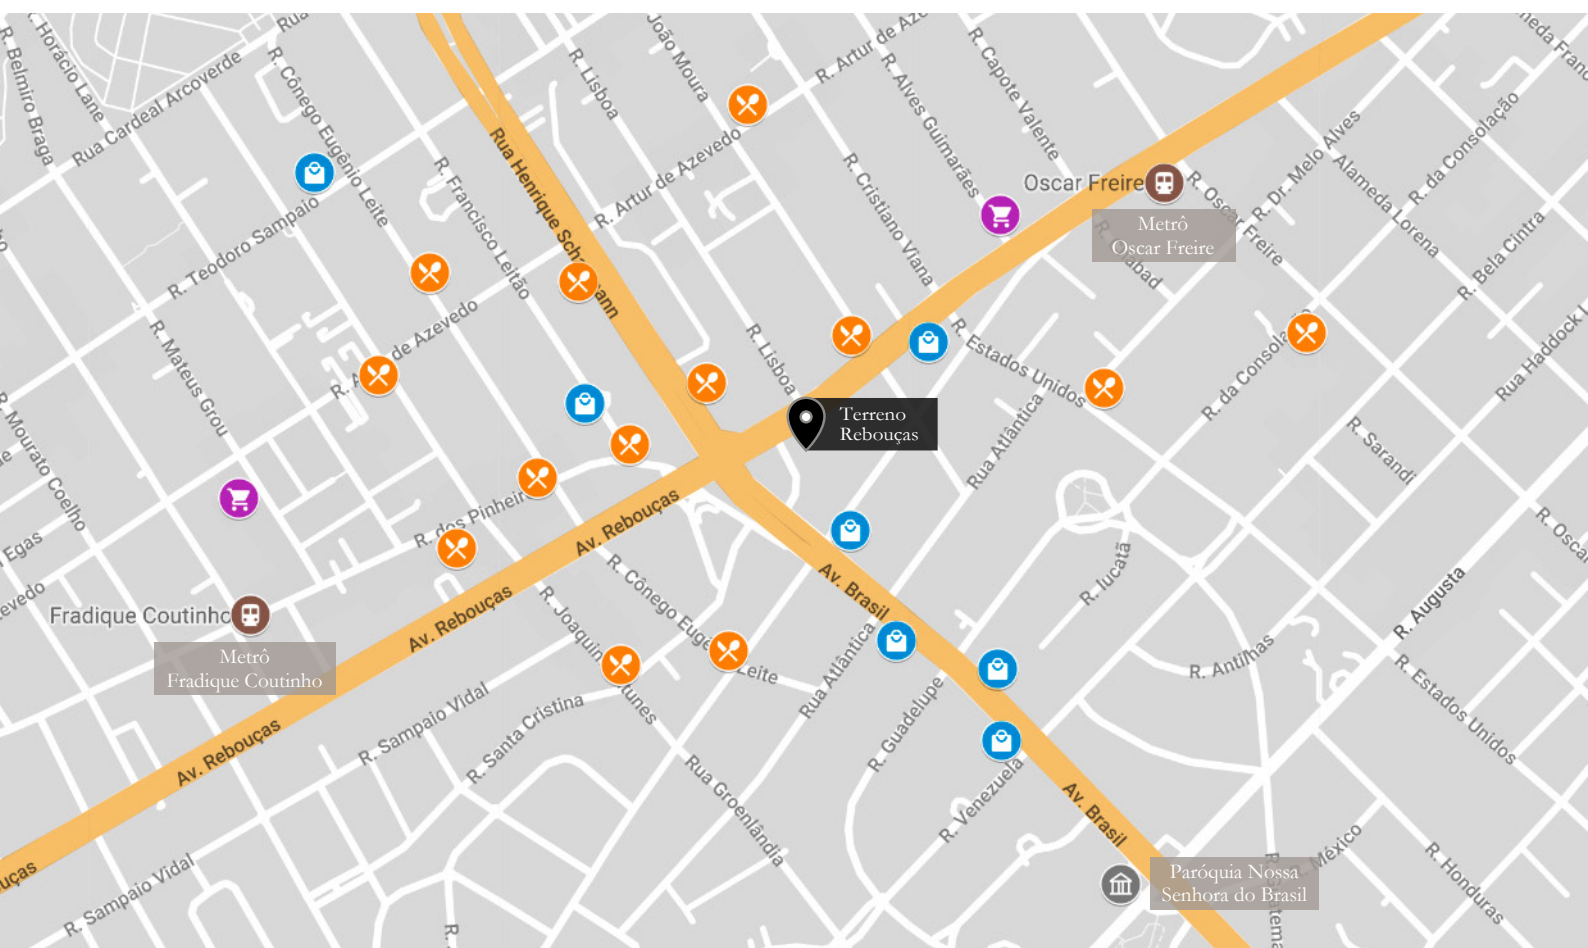

Possui uma frente ampla de 14m para a famosa Avenida Rebouças e a outra frente para a Rua Eng. Alcides Barbosa, criando assim duas possibilidades de fluxos de entrada e saída de pedestres e carros.

ÁREA TOTAL DISPONÍVEL DE TERRENO:

Localização

A Avenida Rebouças sempre teve tudo o que as incorporadoras sonham. É uma região com excelente rede de transporte público (metrô e ônibus), cercada por ótimas opções de gastronomia e serviços gerais em ambos os lados, Jardins, Jardim Paulista ou Pinheiros, e conexão direta com dois centros financeiros - as

regiões da Paulista e da Faria Lima. Com a sanção da nova Lei de Zoneamento no fim de 2016 e a consequente autorização para a construção de prédios em parte da avenida, a via passou a atrair mais a atenção de incorporadoras e varejistas.

MAPA INTERATIVO

Principais vias de acesso Restaurantes Lojas Supermercados Metrô

- Avenida Brasil | 100 m
- Metrô Oscar Freire | 600 m
- Paróquia Nossa Senhora do Brasil | 700 m
- Avenida Europa | 700 m
- Club Athletico Paulistano | 900 m
- Avenida Paulista | 1,6 km
- Avenida Brig. Faria Lima | 1,6 km
- Parque do Ibirapuera | 2,5 km